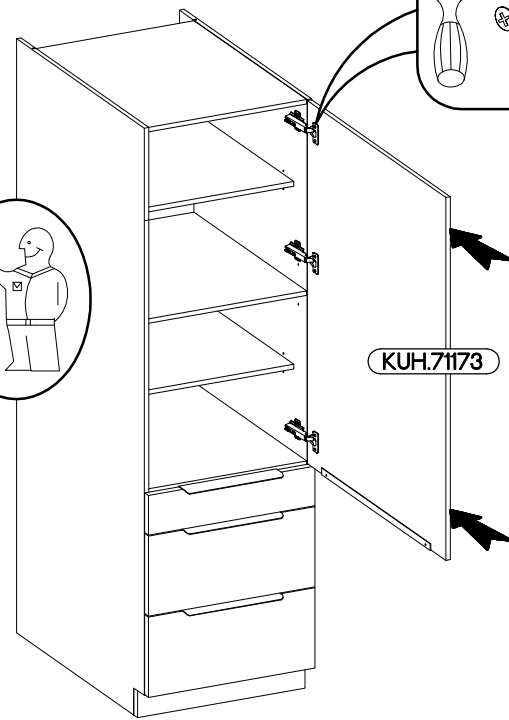

1280x596  
FRONT

60 DKS-2100 1F 3S

L=320mm	±7/2mm
S	J5
1	2

Ersatzteil Nummer	Dimension
KUH.71173	1280x596x16

ISM-KUH-02025

1

±35/0mm [CD] HG 3	±3.5x13mm P5 6	±7/2mm J5 2
-------------------------	----------------------	-------------------

2

L=320mm S 1
-------------------

VARIANT HIGH GLOSS