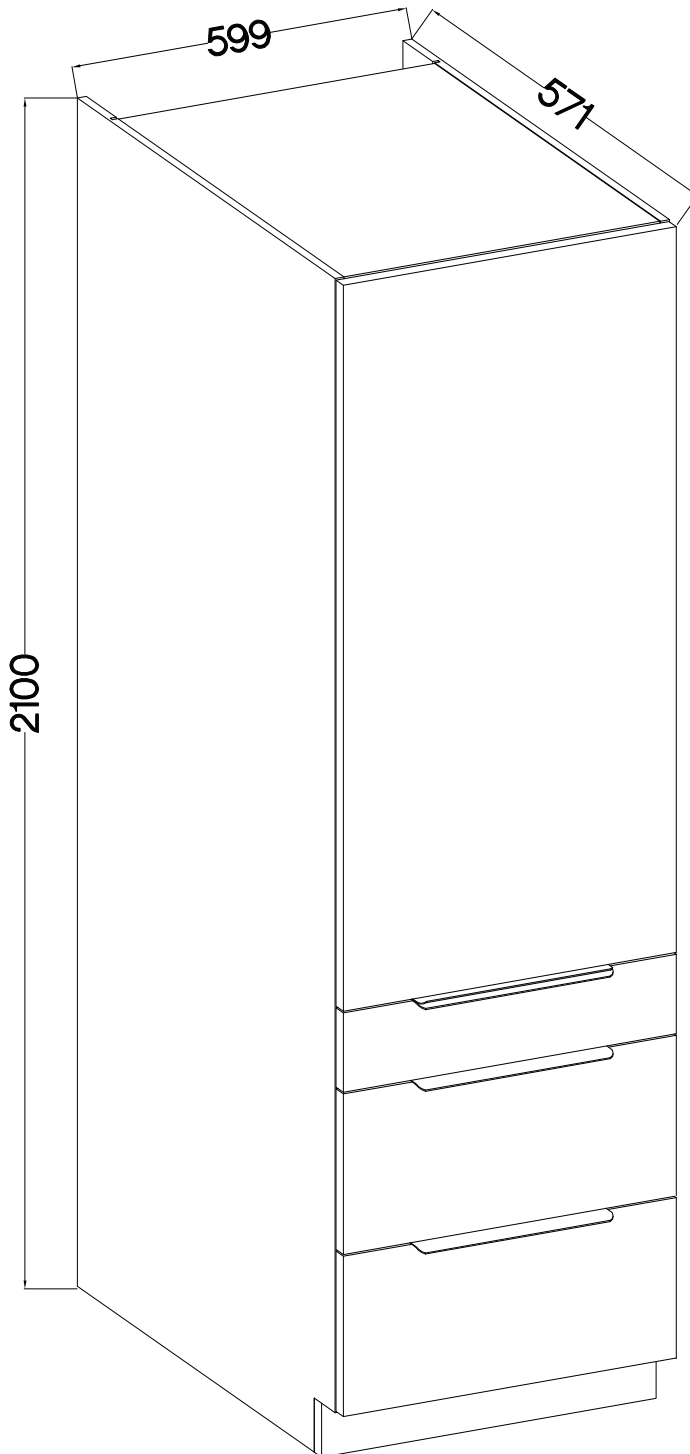

1280x596  
FRONT

60 DKS-2100 1F 3S

L=320mm	±7/2mm
S	J5
1	2

Ersatzteil Nummer	Dimension
KUH.71173	1280x596x16

ISM-KUH-02025

1

±35/0mm [CD] HG 3	±3.5x13mm P5 6	±7/2mm J5 2
-------------------------	----------------------	-------------------

2

L=320mm S 1
-------------------

VARIANT HIGH GLOSS