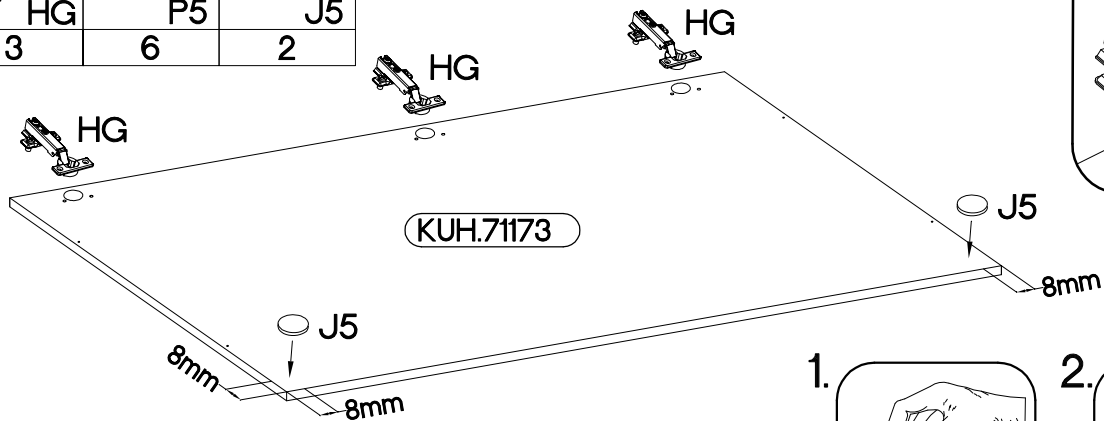

1280x596  
FRONT

60 DKS-2100 1F 3S

L=320mm	±7/2mm
S	J5
1	2

Ersatzteil Nummer	Dimension
KUH.71173	1280x596x16

ISM-KUH-02025

1

±35/0mm [CD] HG 3	±3.5x13mm P5 6	±7/2mm J5 2
-------------------------	----------------------	-------------------

2

L=320mm S 1
-------------------

VARIANT HIGH GLOSS