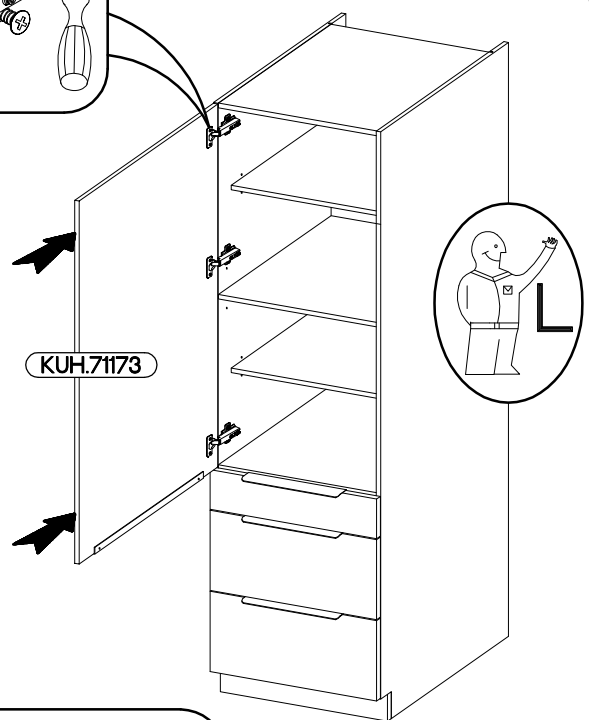

1280x596  
FRONT

60 DKS-2100 1F 3S

L=320mm	±7/2mm
S	J5
1	2

Ersatzteil Nummer	Dimension
KUH.71173	1280x596x16

ISM-KUH-02025

1

±35/0mm [CD] HG 3	±3.5x13mm P5 6	±7/2mm J5 2
-------------------------	----------------------	-------------------

2

L=320mm S 1
-------------------

VARIANT HIGH GLOSS